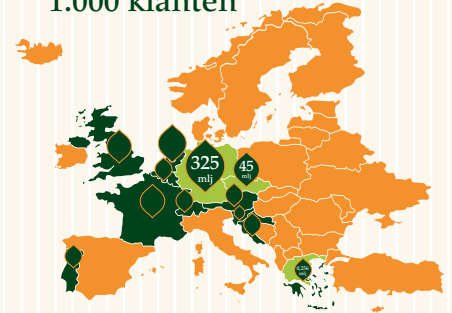

Gipmans Groep

Familie Gipmans

Zaadveredelaars Opkweek bedrijven

Werknemers

Innovaties

Marktaandeel 500.000.000 planten 1.000 klanten

Teelt- oppervlakte 68 voetbal velden

Minimaal Energie gebruik