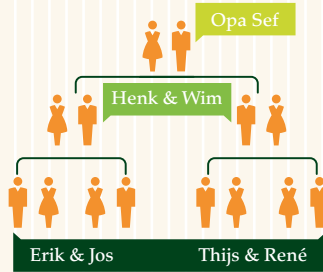

Gipmans Groep

Familie Gipmans

Zaadveredelaars Opkweek bedrijven

Werknemers

Innovaties

Marktaandeel 500.000.000 planten 1.000 klanten

Teelt- oppervlakte 68 voetbal velden

Minimaal Energie gebruik