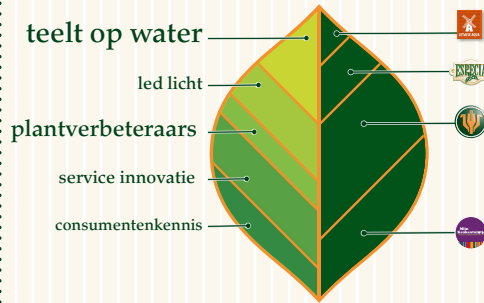

Gipmans Groep

Familie Gipmans

Zaadveredelaars Opkweek bedrijven

Werknemers

Innovaties

Marktaandeel 500.000.000 planten 1.000 klanten

Teelt- oppervlakte 68 voetbal velden

Minimaal Energie gebruik

Maximaal hergebruik van Water 40 Olympische zweembaden