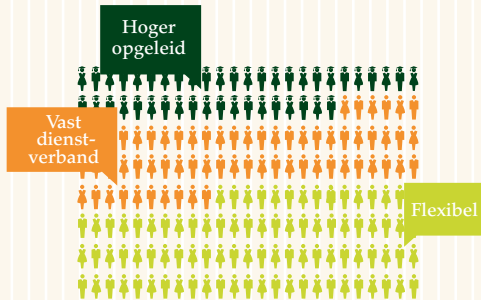

Gipmans Groep

Familie Gipmans

Zaadveredelaars Opkweek bedrijven

Werknemers

Innovaties

Marktaandeel 500.000.000 planten 1.000 klanten

Teelt- oppervlakte 68 voetbal velden

Minimaal Energie gebruik

Maximaal hergebruik van Water 40 Olympische zweembaden